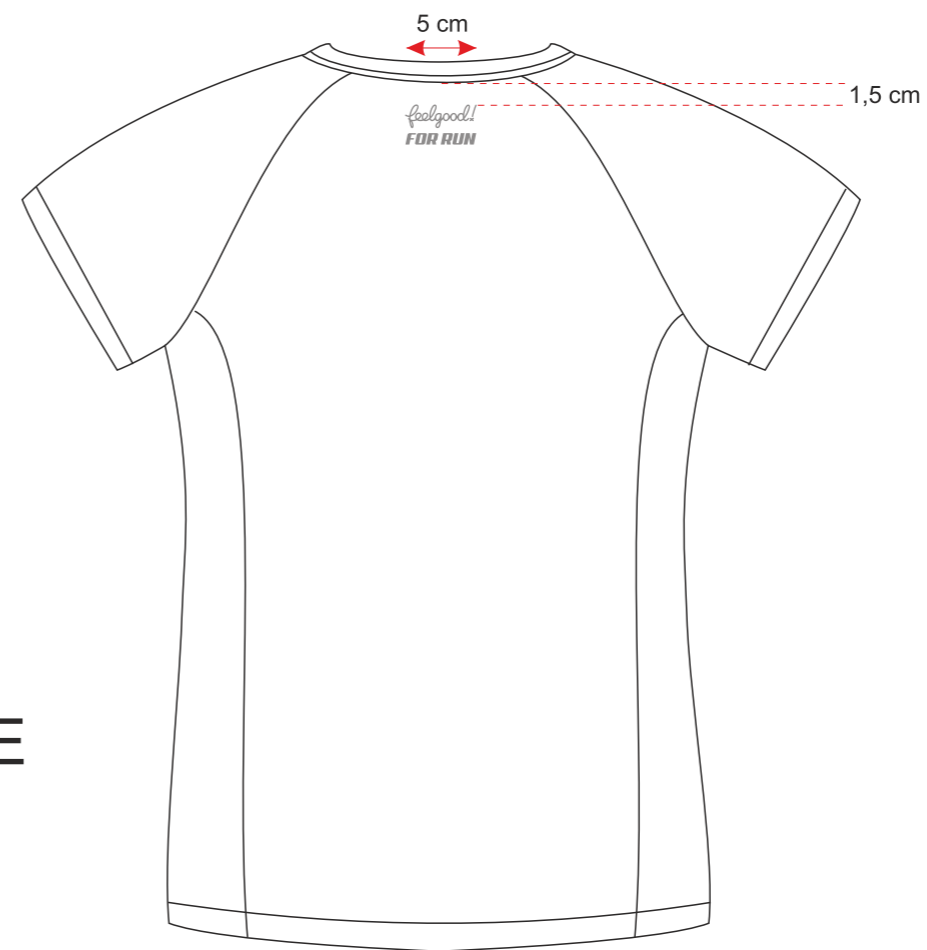

1 STRONA

2 STRONA

## KOSZULKA MĘSKA

	S	M	L	XL	XXL
<b>A</b> klatka piersiowa	48	51	54	57	60
<b>B</b> długość od ściągacza do dołu koszulki	68	71	73	75	78
<b>C</b> rękawek	17,5	18	19	20	21,5
<b>D</b> szerokość w ramionach	38	41	44	46	48,5

1 STRONA

2 STRONA

INSIDE

## KOSZULKA DAMSKA

	XS	S	M	L	XL
<b>A</b> KLATKA PIERSIOWA	40	42	45	48	52
<b>B</b> długość od ściągacza do dołu koszulki	57	60	61,5	63,5	65
<b>C</b> rękawek ramię	19,5	20,5	21,5	22,5	23