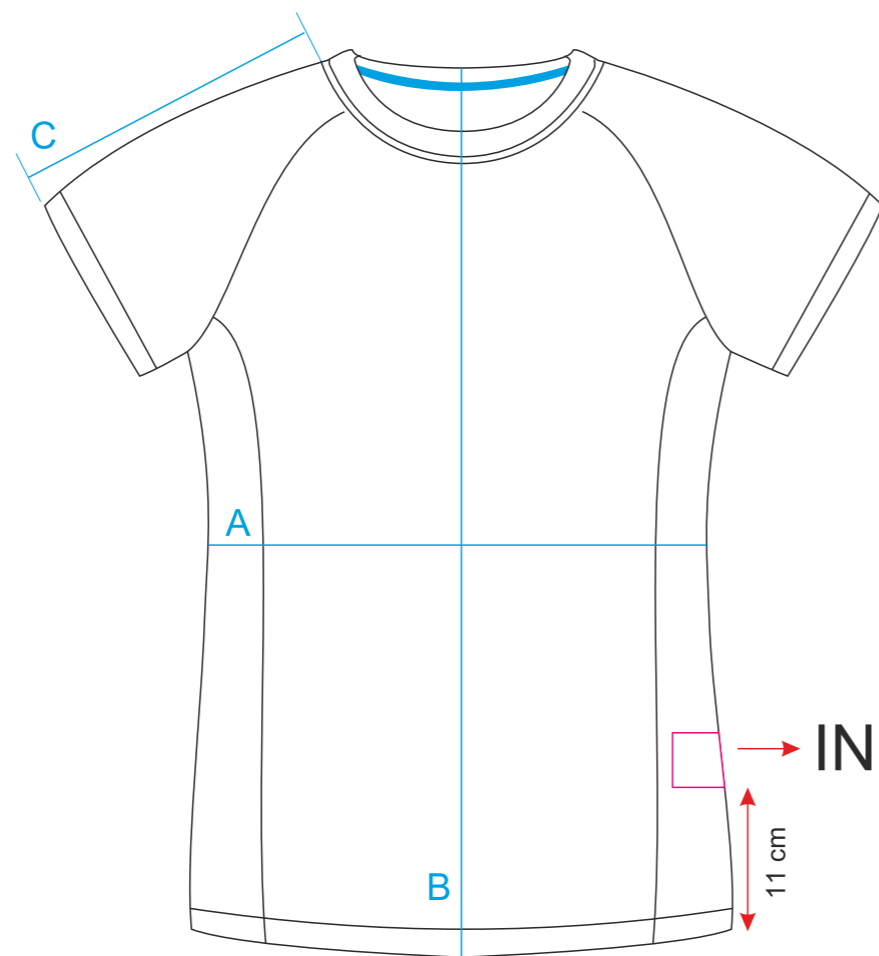

1 STRONA

2 STRONA

## KOSZULKA MĘSKA

	S	M	L	XL	XXL
<b>A</b> klatka piersiowa	48	51	54	57	60
<b>B</b> długość od ściągacza do dołu koszulki	68	71	73	75	78
<b>C</b> rękawek	17,5	18	19	20	21,5
<b>D</b> szerokość w ramionach	38	41	44	46	48,5

1 STRONA

2 STRONA

INSIDE

## KOSZULKA DAMSKA

	XS	S	M	L	XL
<b>A</b> KLATKA PIERSIOWA	40	42	45	48	52
<b>B</b> długość od ściągacza do dołu koszulki	57	60	61,5	63,5	65
<b>C</b> rękawek ramię	19,5	20,5	21,5	22,5	23